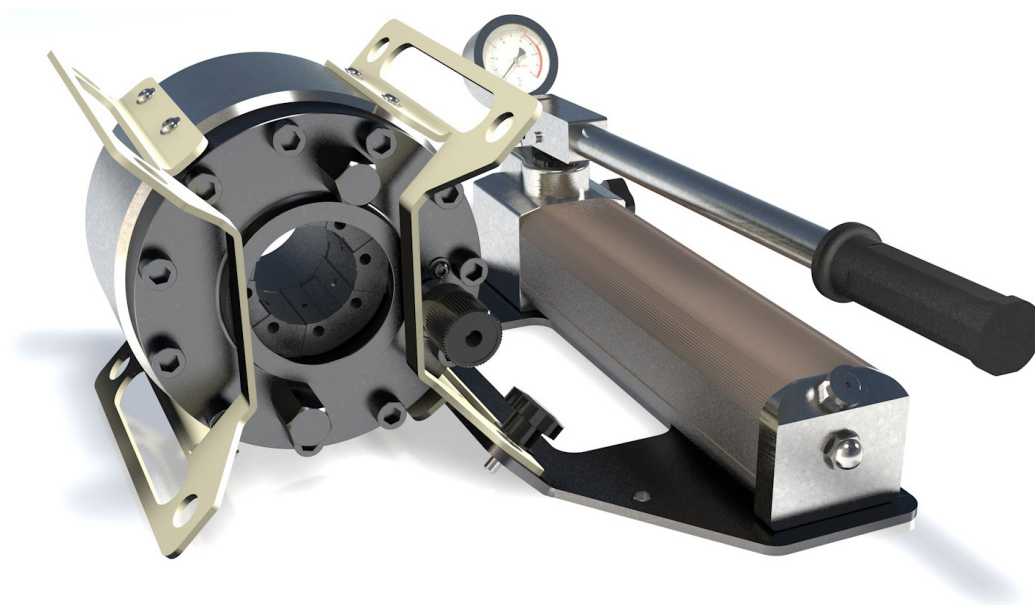

322: 28

[mm]

Možnost stiskanja	1" 4 SP
Stiskalno območje	6 - 43 mm
Sila stiskanja	110T
Odprtina s čeljustjo	+ 20 mm
Celotna odprtina	59 mm
Stiskalni del	60 mm
Dimenzije	220 x 222 x 240 mm
Dimenzije pakiranja	800 x 600 x 830 mm (41 kg)
Teža (samo glava)	21 kg
Teža (celotna stiskalnica)	28 kg

N°	Čeljust	Dolžina (mm)
6	06-08	56
8	08-10	56
10	10-12	56
12	12-15	56
15	15-18	56
18	18-21	56
2	21-24	56
24	24-27	56
27	27-30	56
30	30-39	56
39	39-43	56